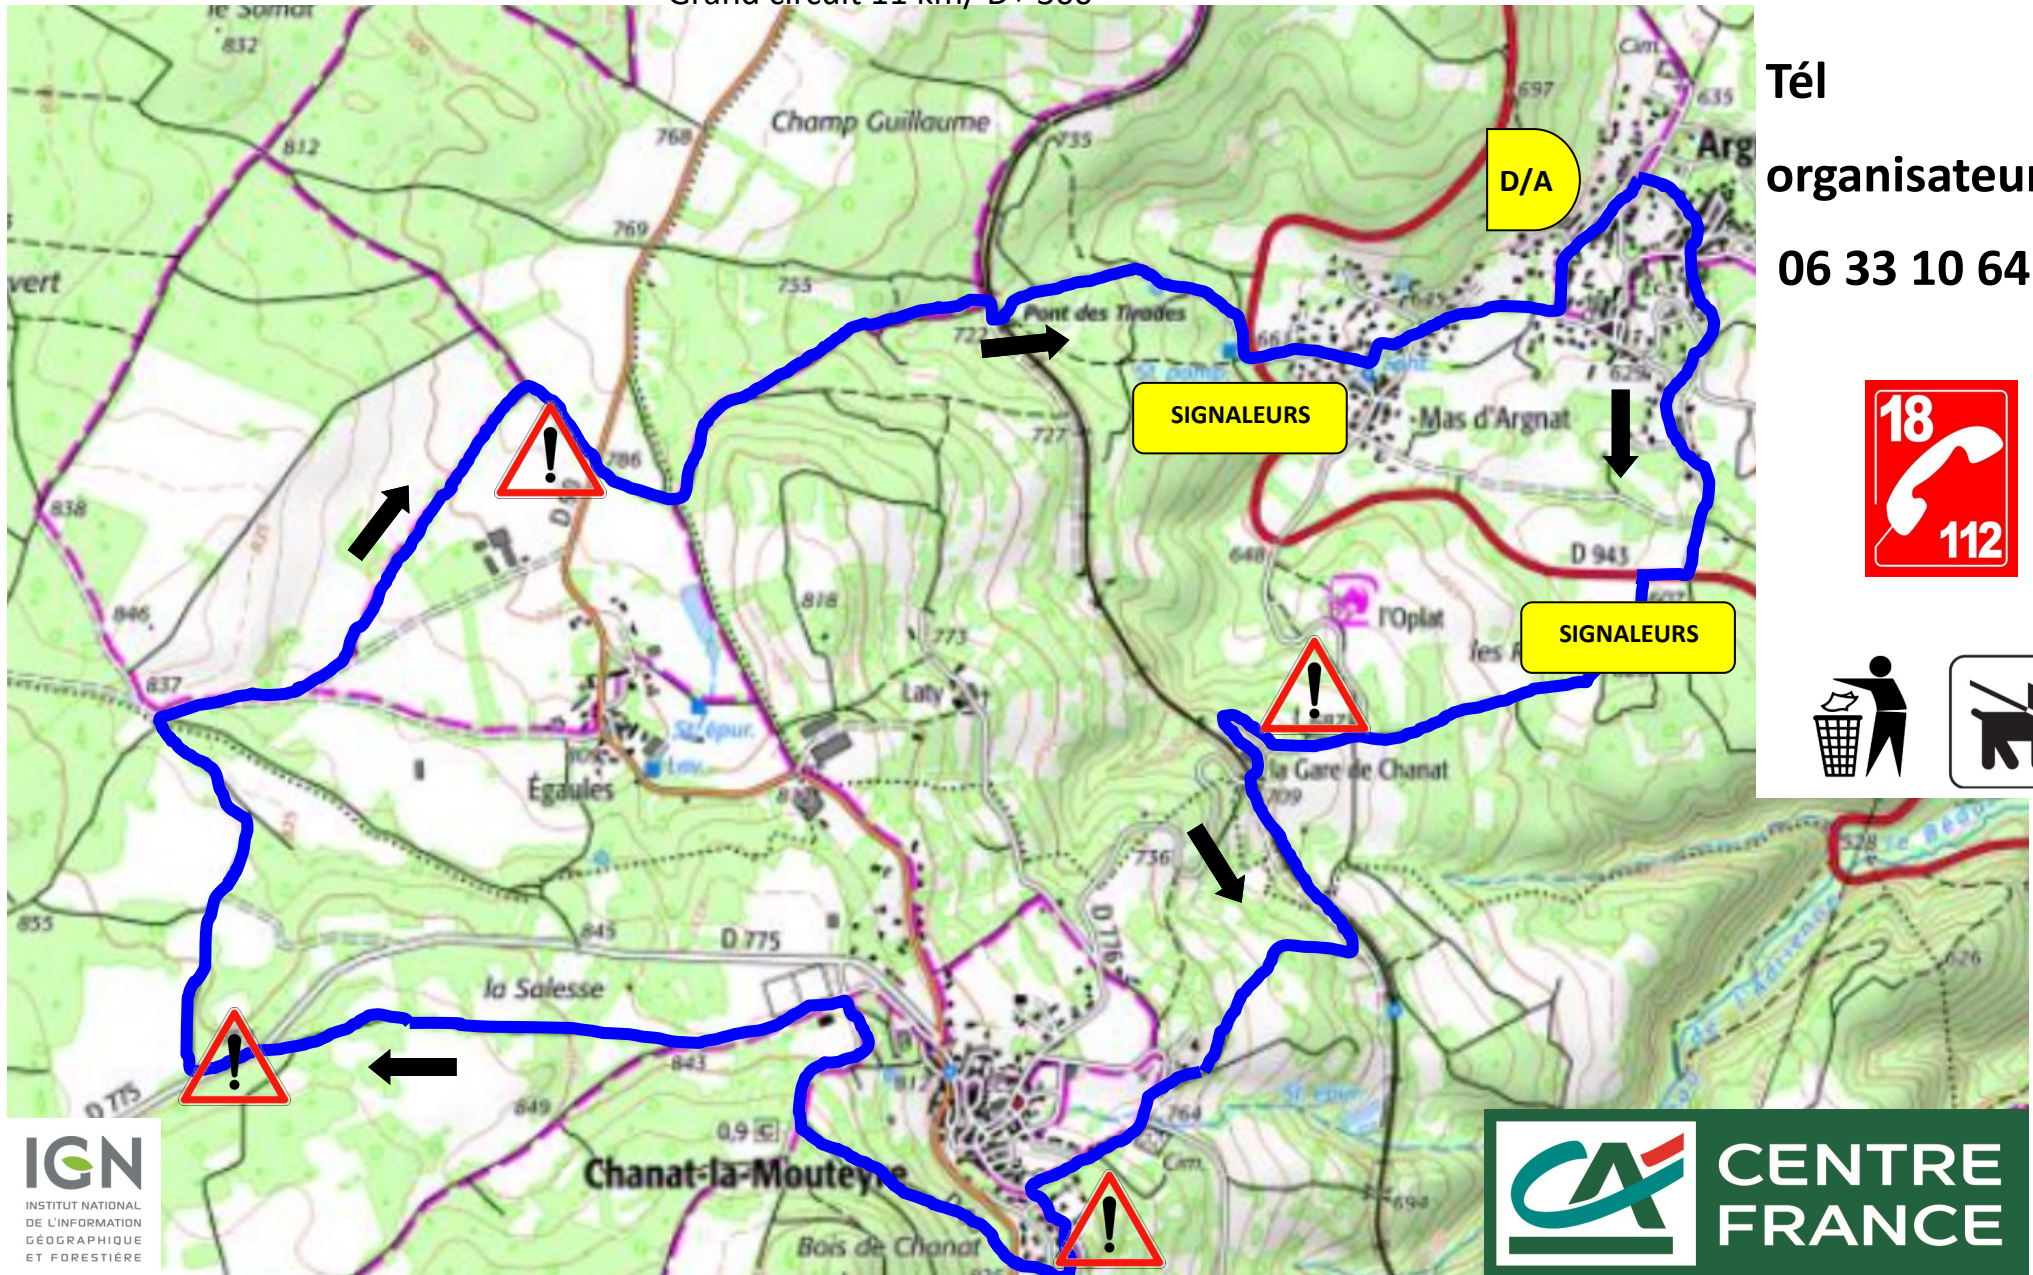

FEUILLE DE ROUTE - La chouette rando 18 novembre 2023

Gilet rétro-réfléchissant, lampe et téléphone obligatoires

Grand circuit 11 km/ D+ 300

Tél
organiseurs
06 33 10 64 06